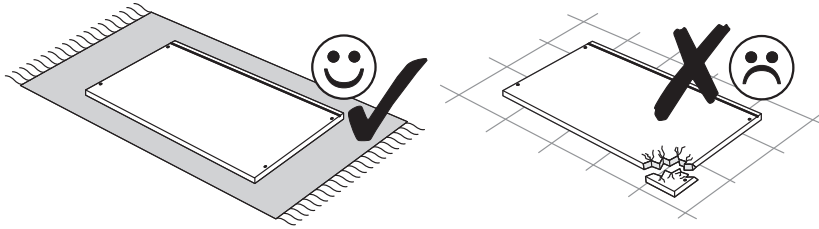

- (D) Montageanleitung**
- (NL) Handleiding voor de montage**
- (TR) Montaj talimatı**
- (FR) Instructions de montage**
- (CZ) Montážní návod**
- (HU) Összeszerelési útmutató**

- (GB) Assembly instructions**
- (PL) Instrukcja montażu**
- (RU) Инструкция по монтажу**
- (IT) Istruzioni di montaggio**
- (RO) Instrucțiuni de asamblare**
- (SK) Montážny návod**

# SALVADOR SAD52T65

2 / 4

1

2

3

# SALVADOR SAD52T65

3 / 4

4

5

M1  x8

6

K4   $\phi$  7x60 mm x8

IM4  S=4 mm x1

# SALVADOR SAD52T65

4 / 4

8

**M25**  x2  
4x25 mm

**PR4**  x1